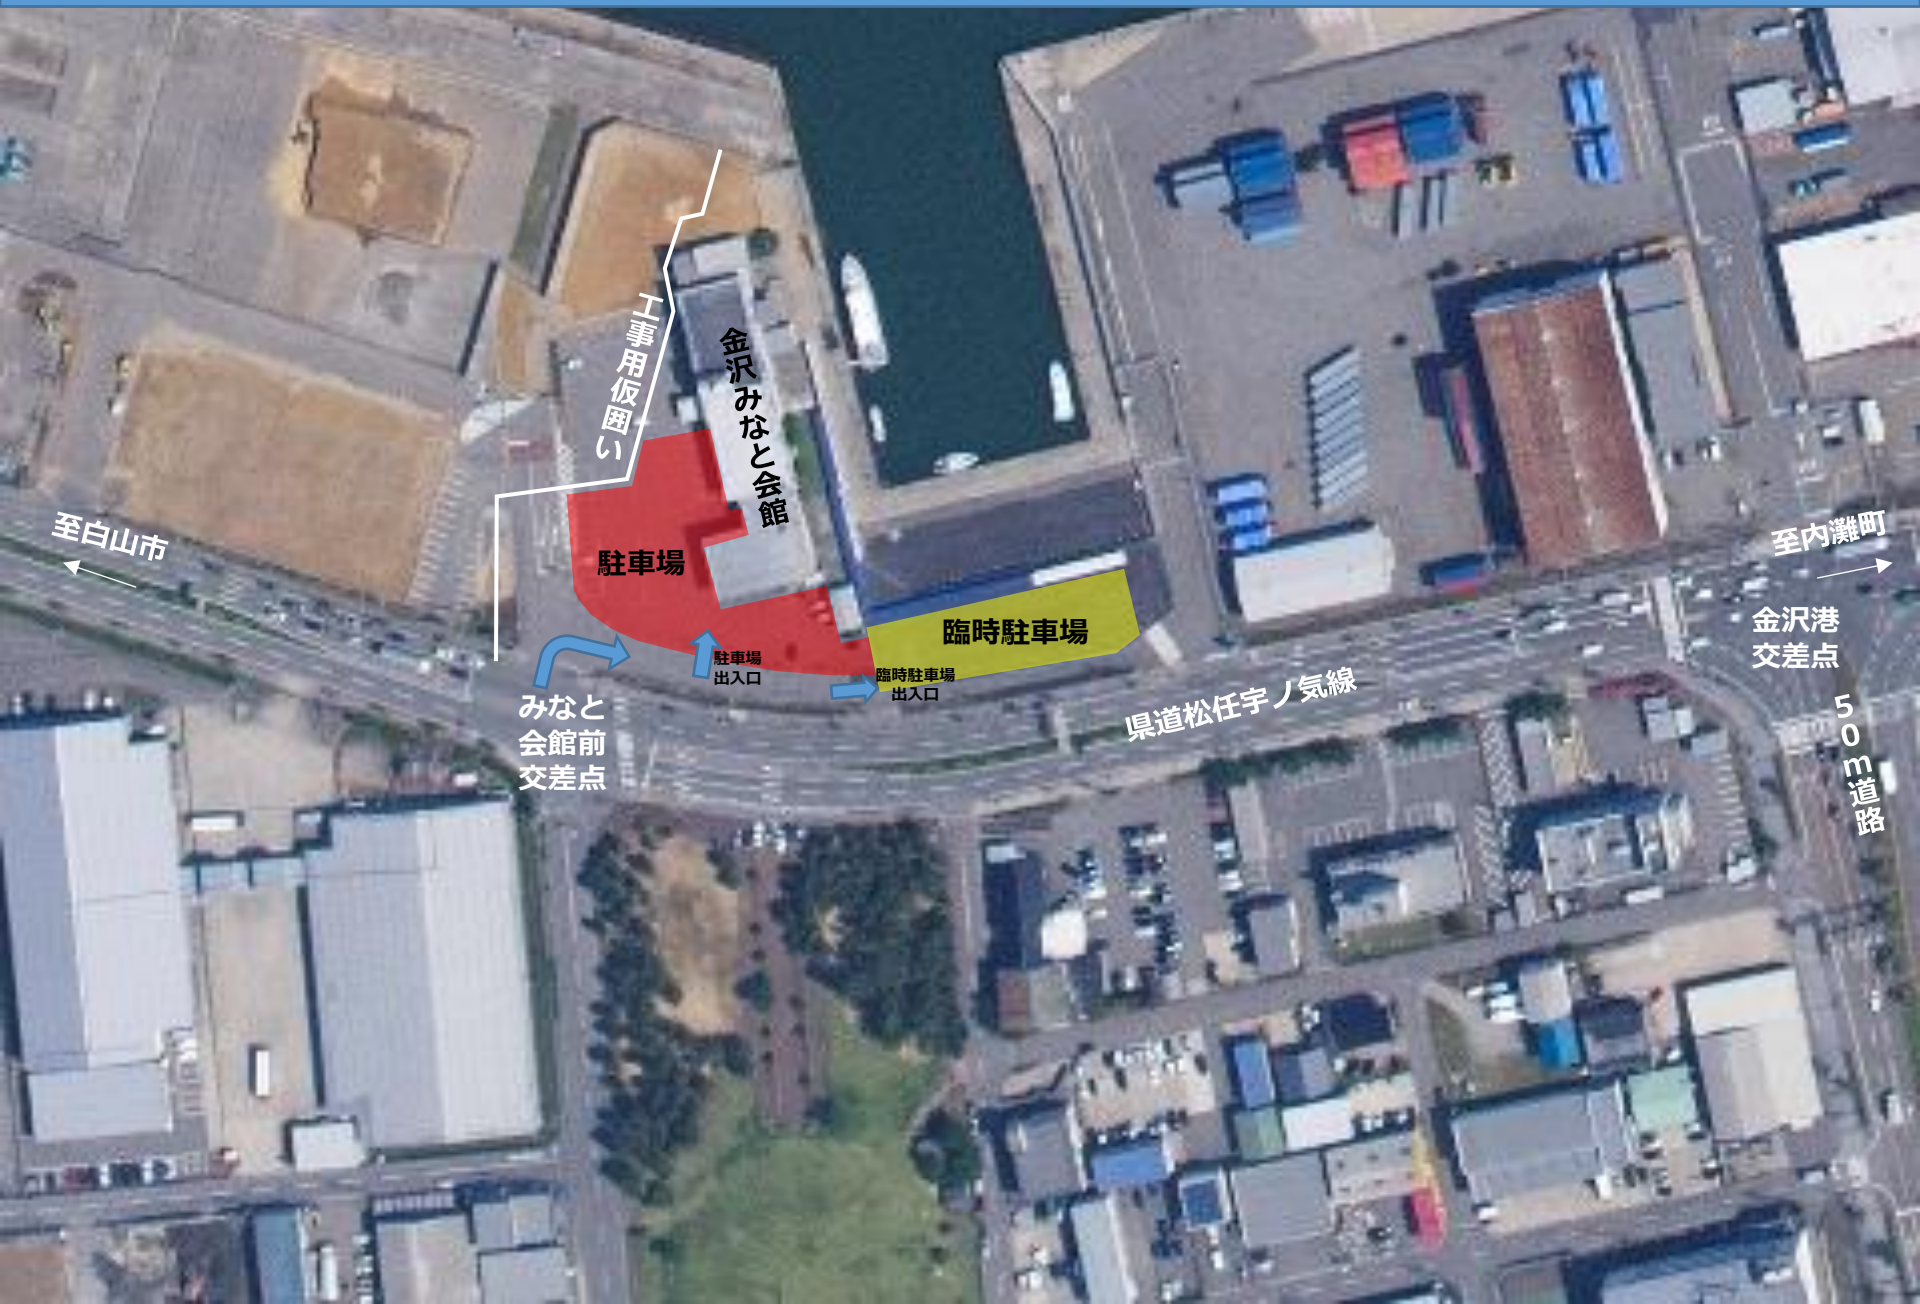

金沢みなと会館 駐車場案内図

工事用仮囲い

金沢みなと会館

至白山市

駐車場

臨時駐車場

至内灘町

金沢港
交差点

みなと
会館前
交差点

駐車場
出入口

臨時駐車場
出入口

県道松任宇ノ気線

50m
道路